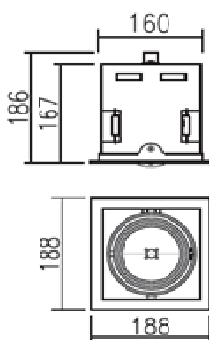

KATALOGOVÉ LISTY

1(A)

Specifikace svítidla:

Designové vestavné svítidlo v krytí IP20. Tělo svítidla je vyrobeno z ocelového plechu, práškově lakováno černou barvou, aby ladilo k černému kovovému stropu. Atypické upevnění do rastrovaného kovového podhledu. Dekorativní rámeček v černé barvě šířky 14mm. Nastavitelný kroužek v obou osách z tlakově litého hliníku - nastavitelný úhel náklonu <math>< 25^\circ</math>. Svítidlo je vybaveno RGB LED spotem 5x3W řízením DMX pro změnu barev a vyzařovacím úhlem 43°. Svítidlo je vybaveno 5m kabelem, aby se dalo přesouvat dle v rastru podhledu podle požadavků provozovatele .

Míchání barev, stmívání je ovládané centrálním DALI (DMX) systémem pro celou budovu dle požadavků provozovatele.

 167 x 167mm

Rozměry svítidla :

188 x 188 x 186 mm

Hmotnost:

3,0 kg

Světelný zdroj:

LED RGB 5x3W